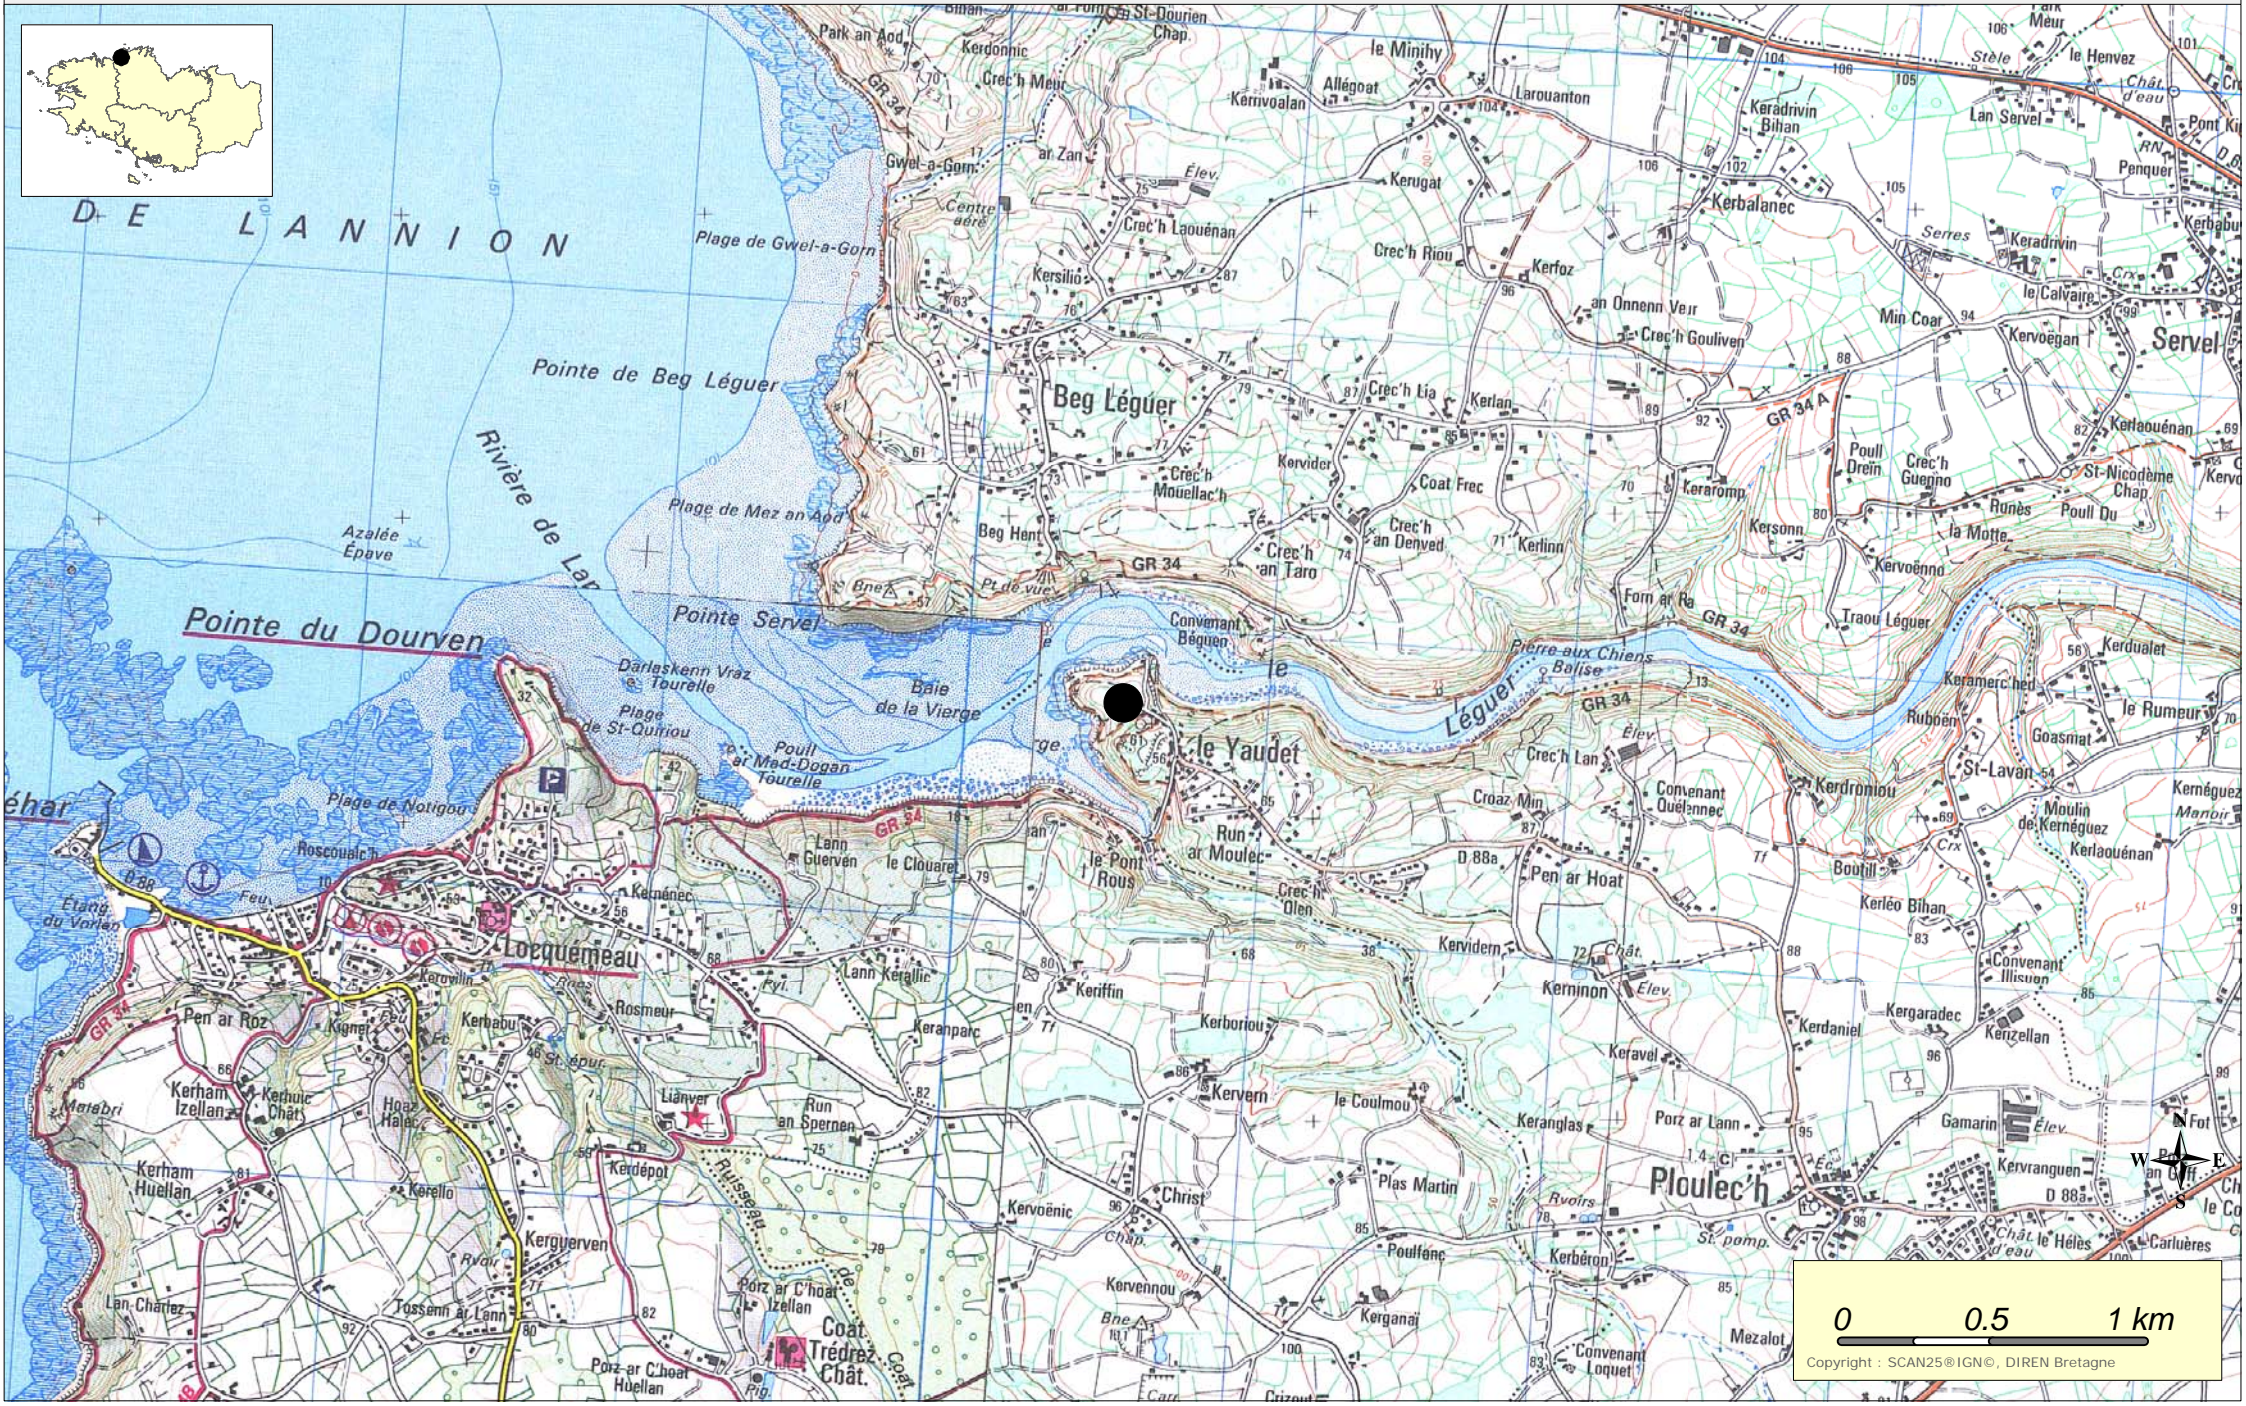

# 1350904SCA01 : CHAPELLE DU YAUDET ET SES ABORDS

Imprimé le : 04/05/2009

0 0.5 1 km

Copyright : SCAN25©IGN©, DIREN Bretagne