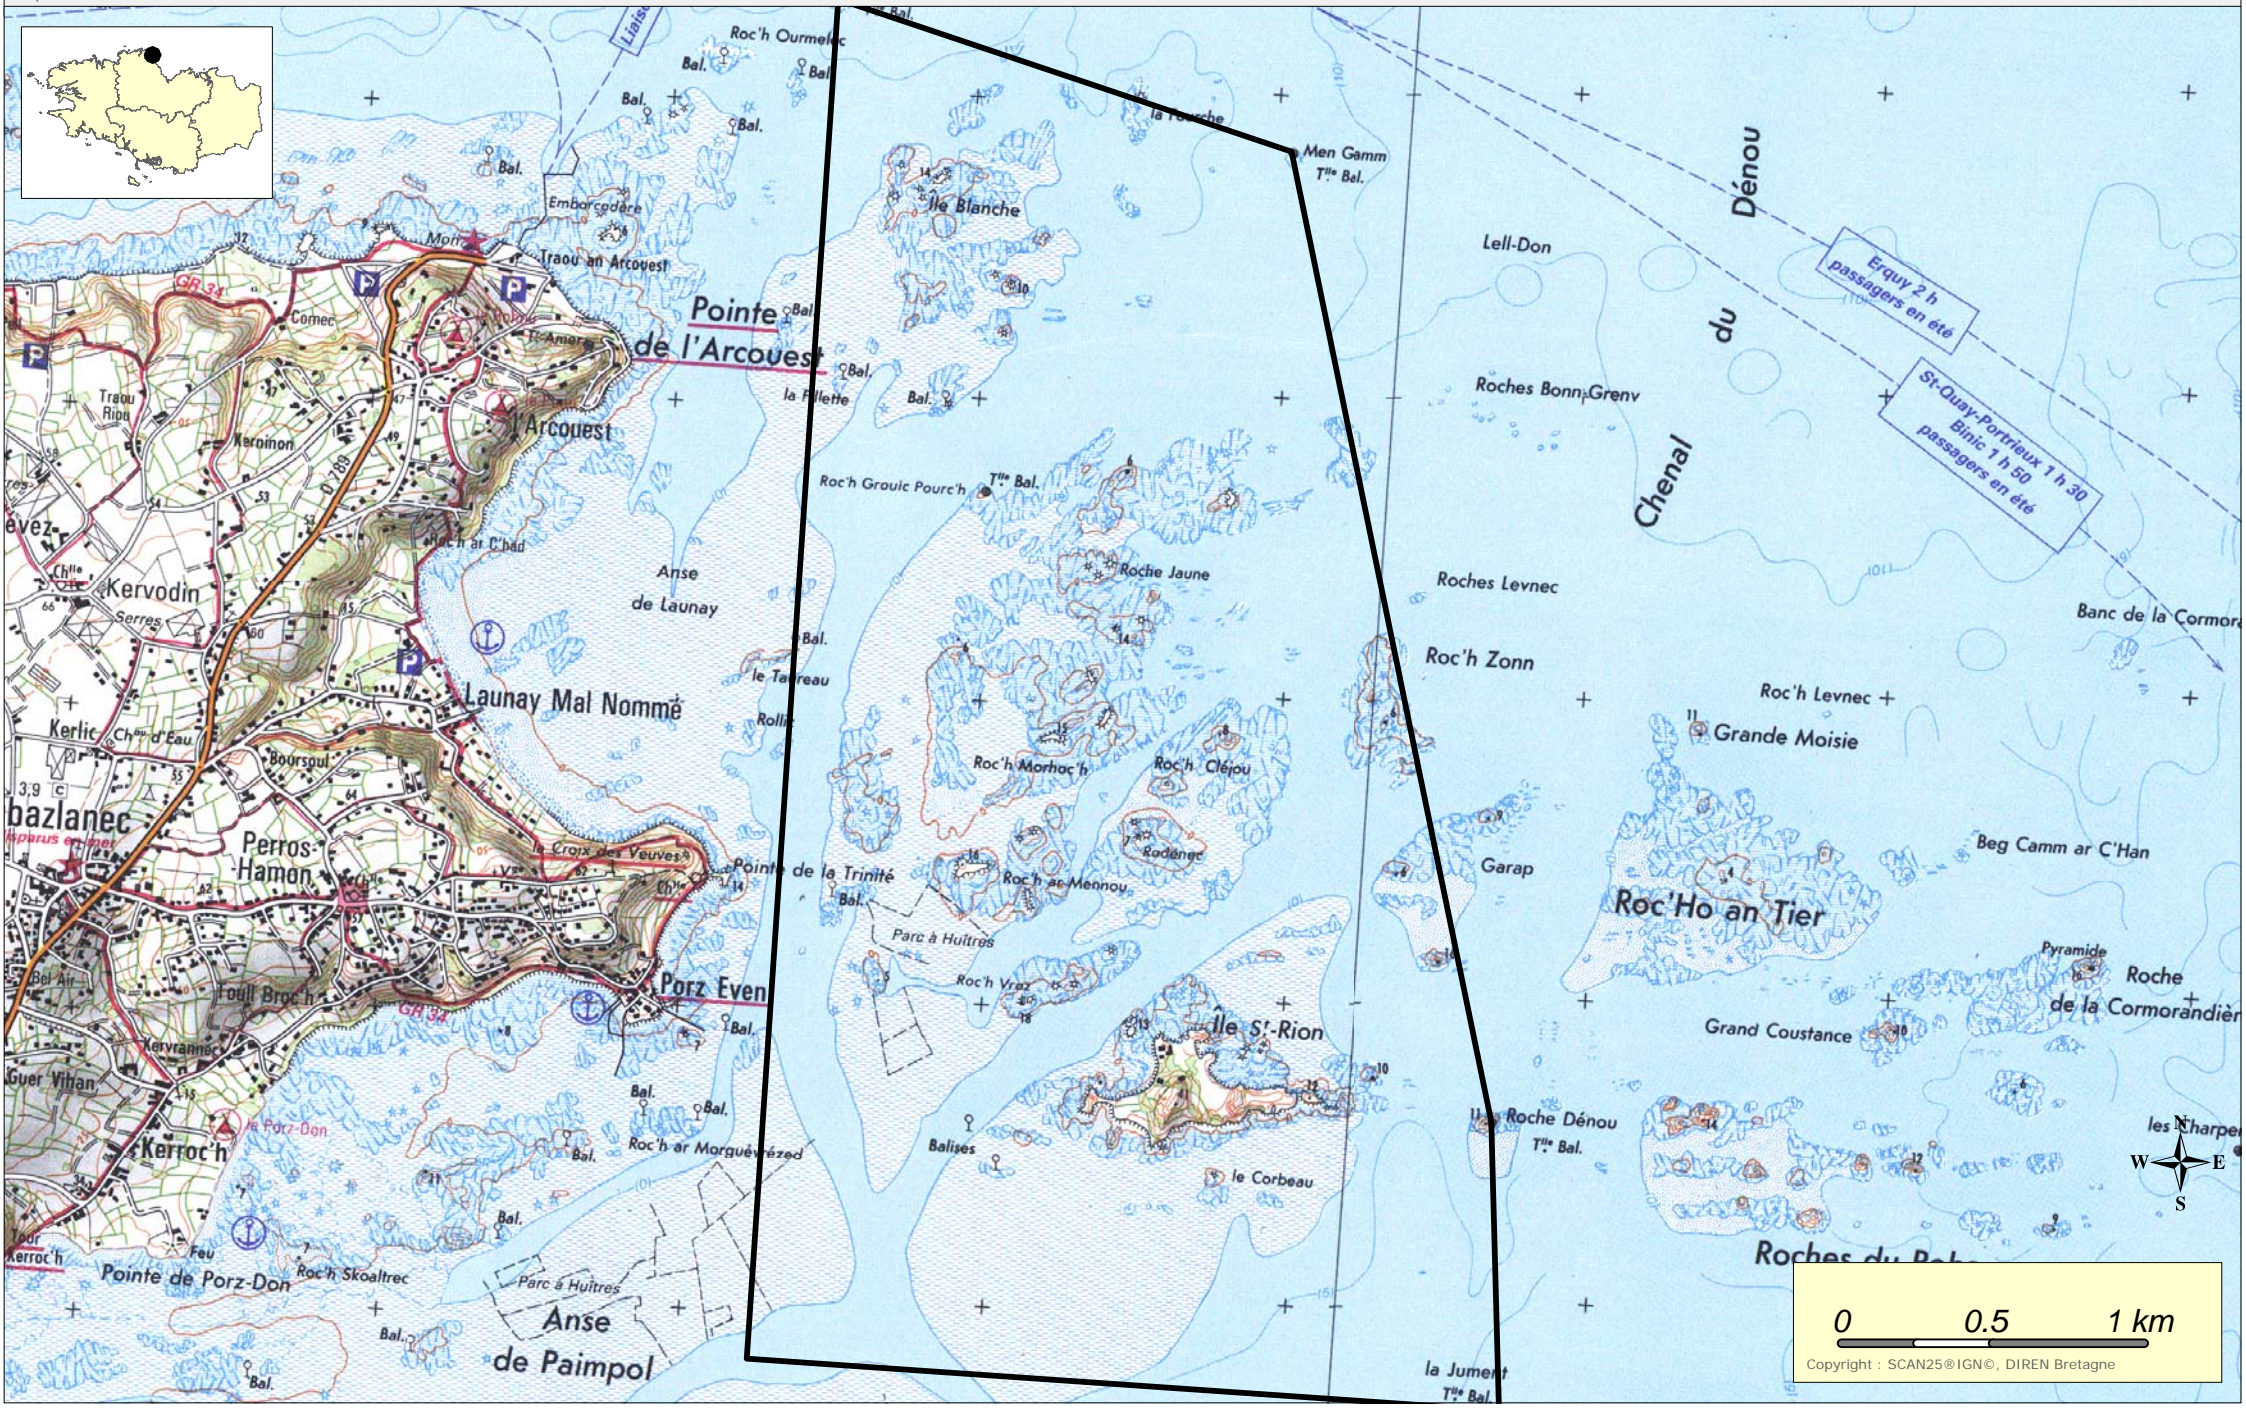

# 1811120SCD01 : ILE SAINT-RIOM ET DPM

Imprimé le : 28/04/2009

0 0.5 1 km

Copyright : SCAN25@IGN©, DIREN Bretagne