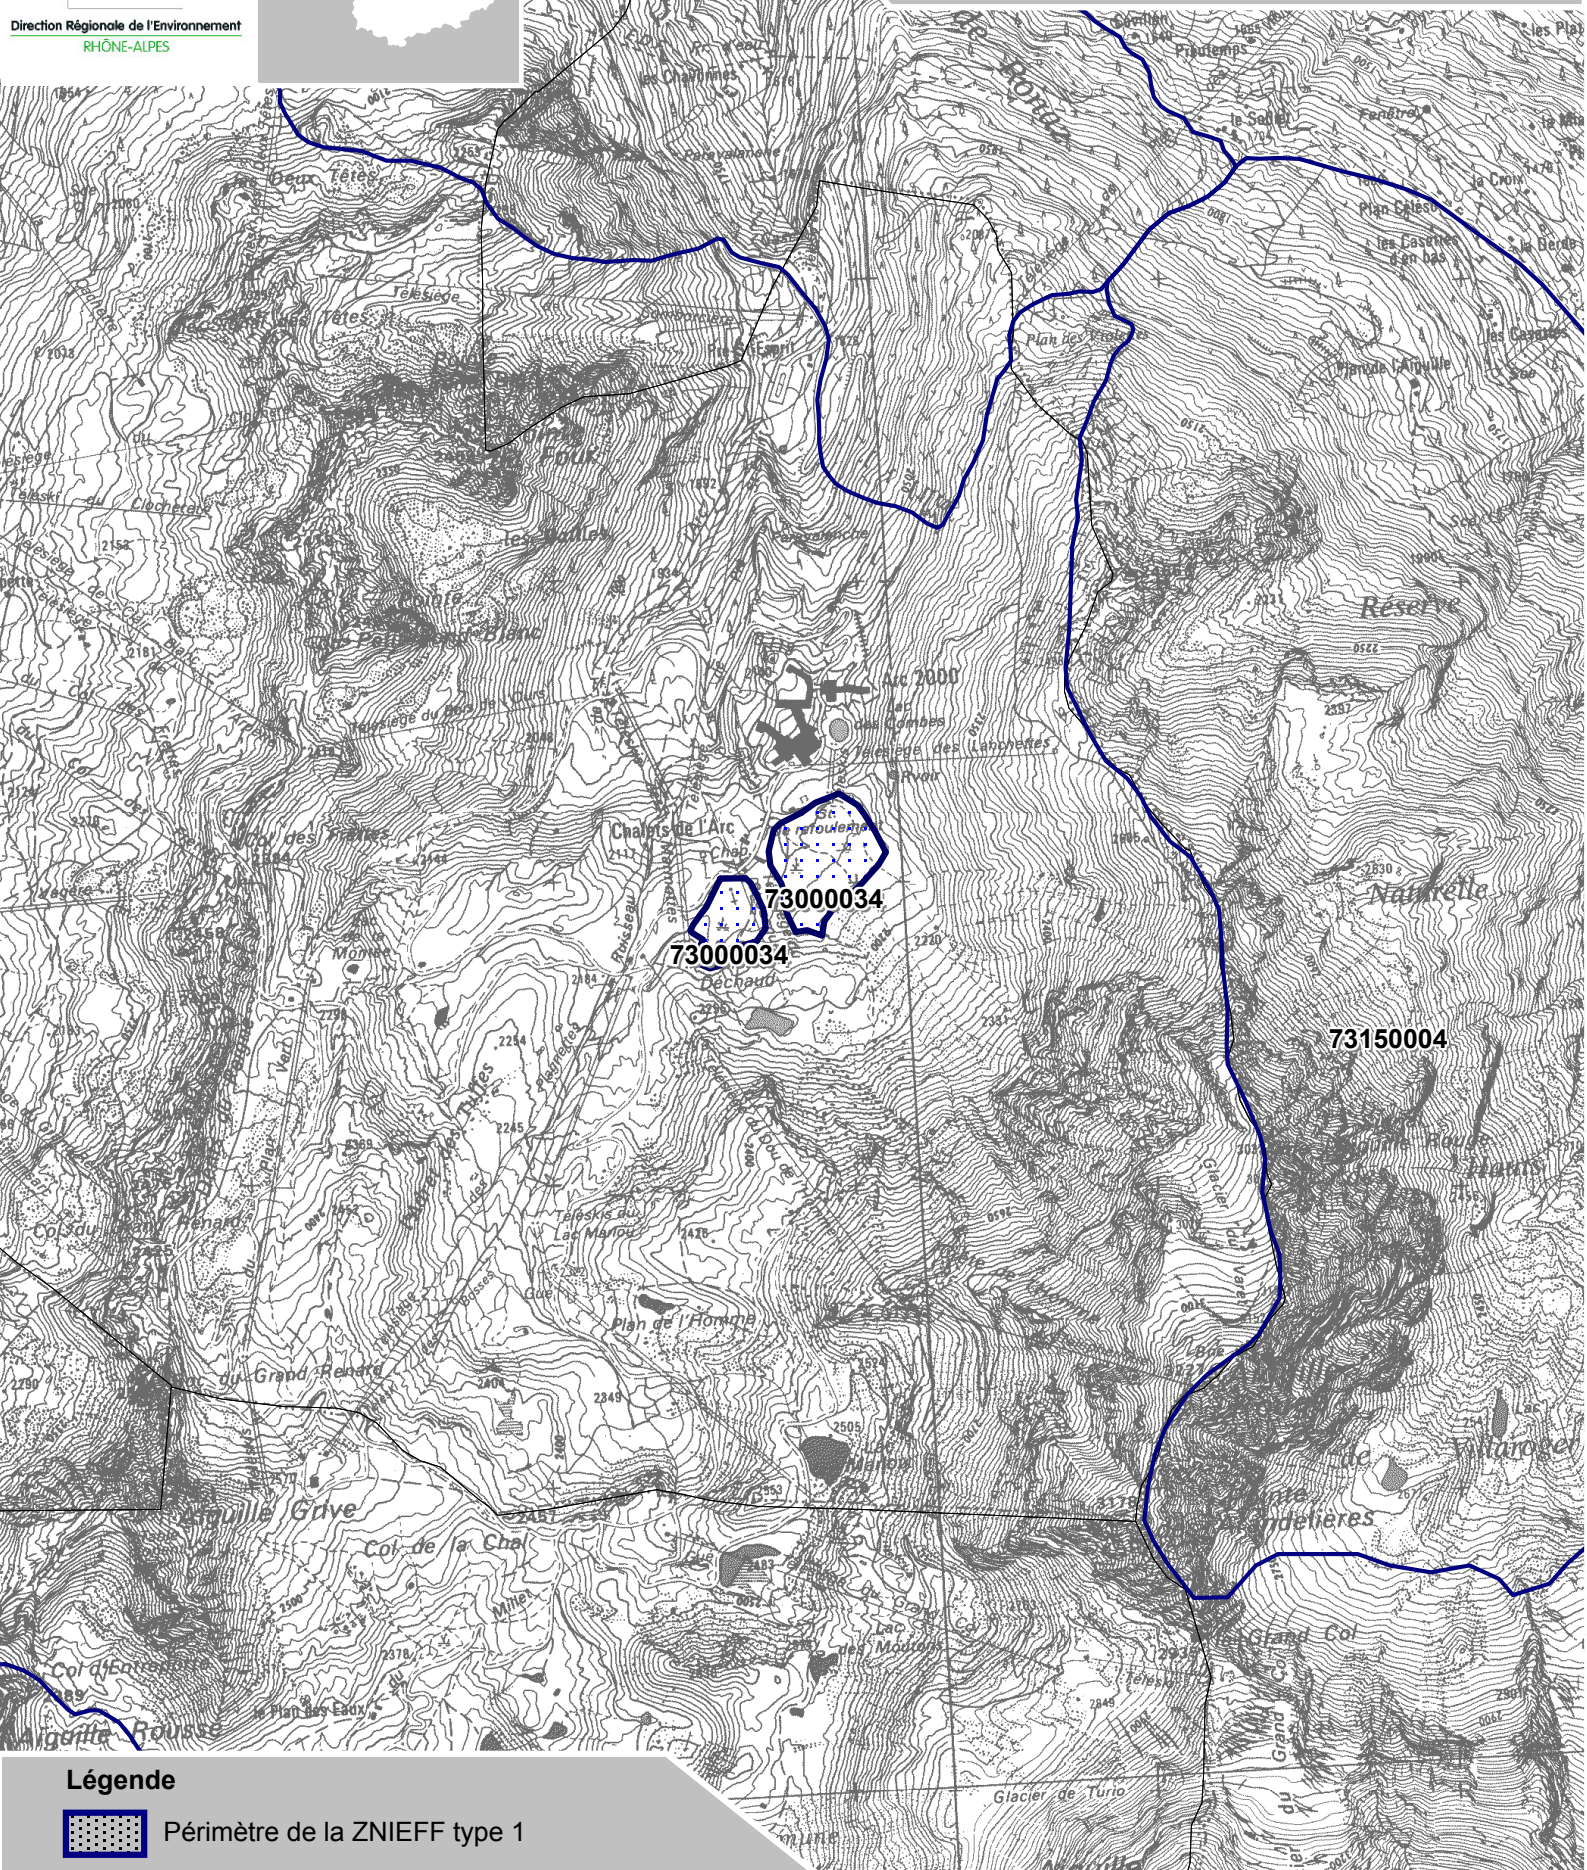

Inventaire du patrimoine naturel ZNIEFF* N°73000034

Direction Régionale de l'Environnement
RHÔNE-ALPES

Légende

Périmètre de la ZNIEFF type 1

* Inventaire des Zones Naturelles d'Intérêt Ecologique, Faunistique et Floristique 2e édition 2007
Il constitue un outil d'alerte et ne peut être interprété à une échelle plus fine sans investigation complémentaire
Edition : InfoSIG Cartographie - www.infosig.net - Annecy

Echelle : 1 / 25 000
fonds IGN Scan 25 (C)